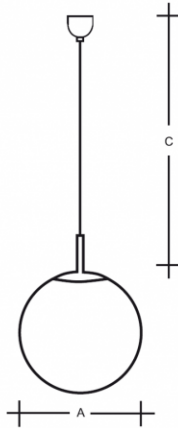

POLARIS ZK ZK.P4.500.X

Typ: závěsné svítidlo

Stínítko: bílé ručně fukané trojvrstvé sklo opál mat

Závěs: samonosný vodič bílé nebo černé barvy vyztužený ocelovým lankem min. délky 300 mm

Barva: RAL9003 (31); chrom (80); nerez (83); mosaz (84)

W	K	Světelný tok modulu lm	Světelný tok svítidla lm	A (mm)	C (mm)	Hmotnost (g)
46,4	4000	7664	6910	500	2000	13200

Napětí: 230V

IK kód: IK01

Předřadník: Driver

CRI: >80

Životnost LED: L80/F10 50000 hodin

Watt: 46,4 W

Teplota chromatičnosti: 4000 K

Světelný tok modulu: 7664 lm

Světelný tok svítidla: 6910 lm

A: 500 mm

C: 2000 mm

Hmotnost: 13200 g

Lucis ZK.P4.500.X POLARIS ZK LED / LDC (Polar)

Luminaire: Lucis ZK.P4.500.X POLARIS ZK LED
Lamps: 1 x LED 0281203-4 F1